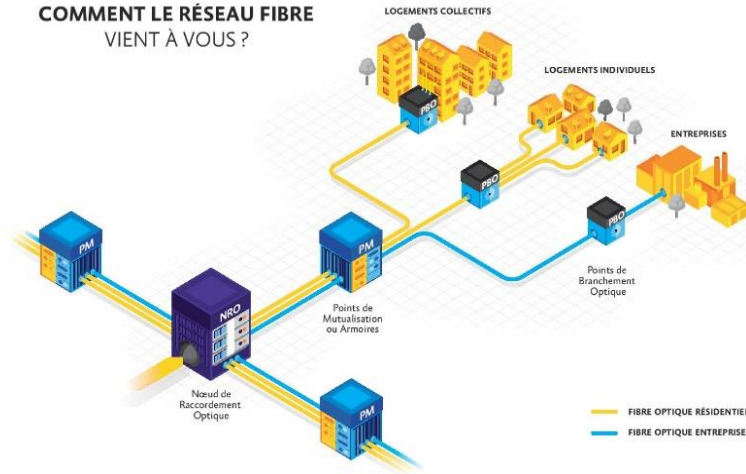

Qu'est ce qu'un réseau de fibres optiques ?

COMMENT LE RÉSEAU FIBRE
VIENT À VOUS ?

❖ Des équipements réseau

- Le **Nœud de Raccordement Optique (NRO)** c'est le cœur du réseau qui interface le réseau fibre avec les liens vers les Fournisseurs d'Accès Internet
- Le **Point de Mutualisation (PM)** c'est une armoire posée dans l'espace public qui concentre les liens allant vers les habitations pour un quartier
- Le **Point de Branchement (PB)** c'est un boîtier de raccordement qui permet le raccordement des logements au réseau fibre

❖ Des fibres optiques reliant les équipements réseau

- Le réseau de transport reliant le NRO aux PM's
- Le réseau de distribution reliant les PM's aux PB's

**Pour construire le réseau du RIP de l'Orne Phase 1 il faut déployer
5 350 éléments réseau (10 NRO's, 89 PM's et 5 251 PB's)
1 000 km de fibre optique soit la distance entre Argentan et Barcelone**